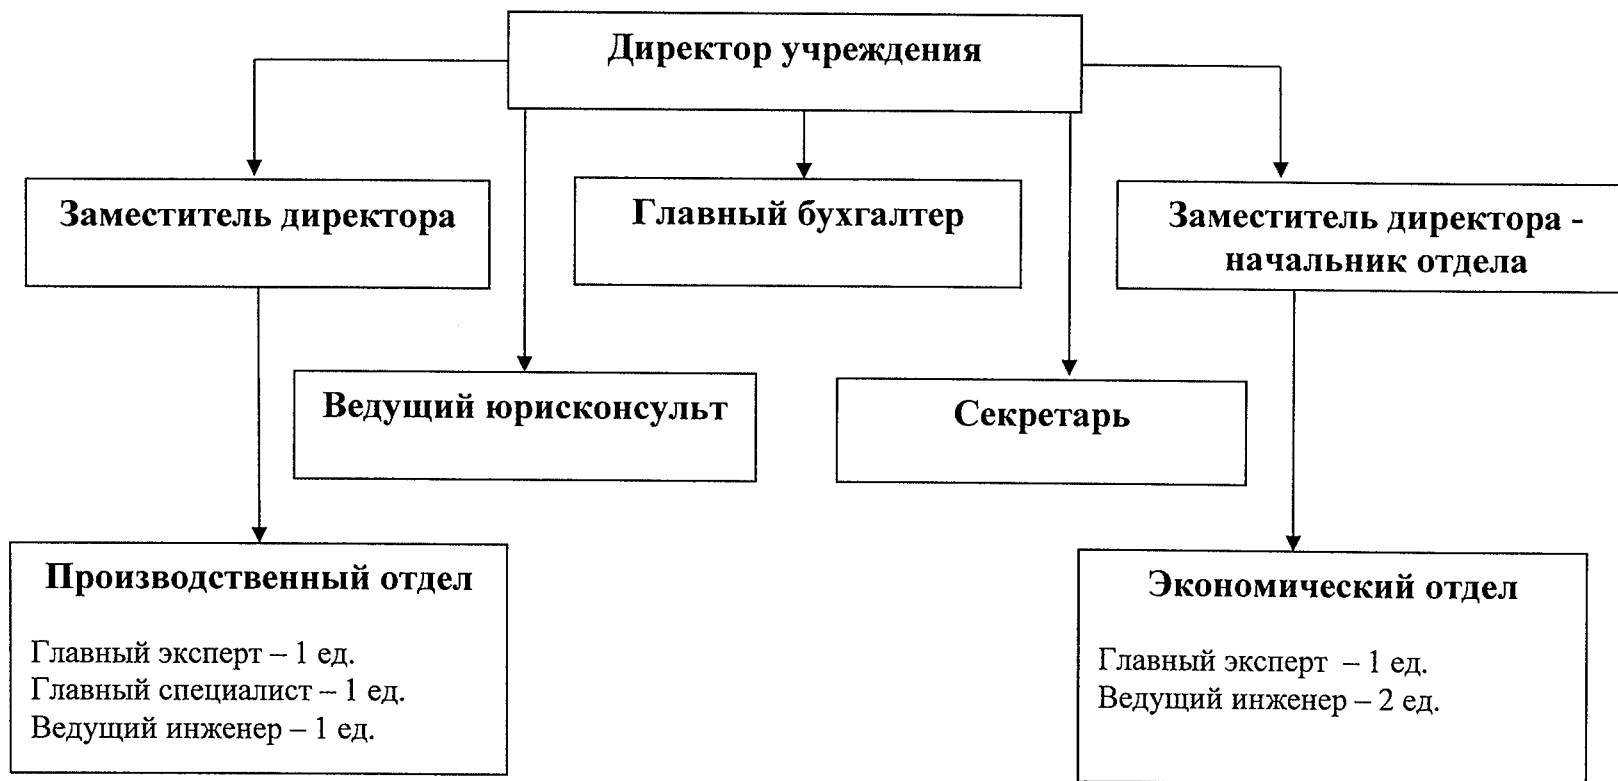

УТВЕРЖДЕНА:
приказом ГБУ «РЦС НО»
от 07.04.2016 г №15-л/с

СТРУКТУРА
государственного бюджетного учреждения «Региональный центр по ценообразованию в строительстве
Новгородской области»
(на 07.04.2016 года)